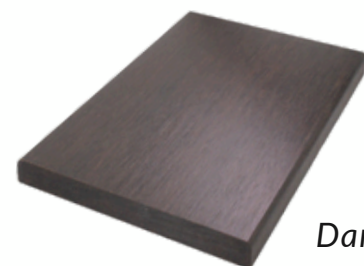

Dark Color

ỐP TƯỜNG NGOÀI TRỜI - CÓ NGÀM ĐỘ DÀY 12MM

Outdoor Wall Cladding - With Side Groove | Thickness 12mm

Màu : NâuĐỏ/ Cà Phê / Màu Tối

Color: Caramel/ Coffee/ Dark