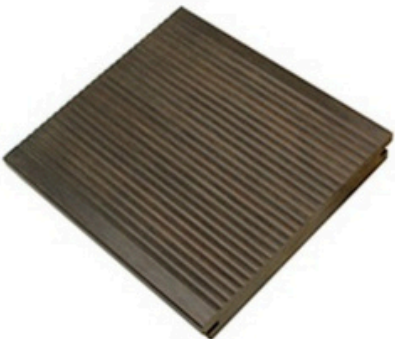

DCOD-01

Mặt Gợn Sóng Nhỏ
Ripple