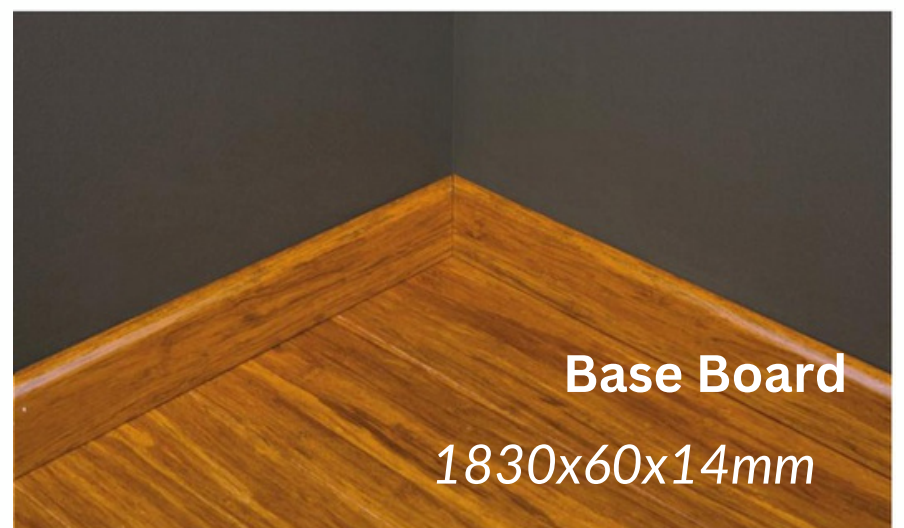

221.000 VND/M

170.000 VND/M