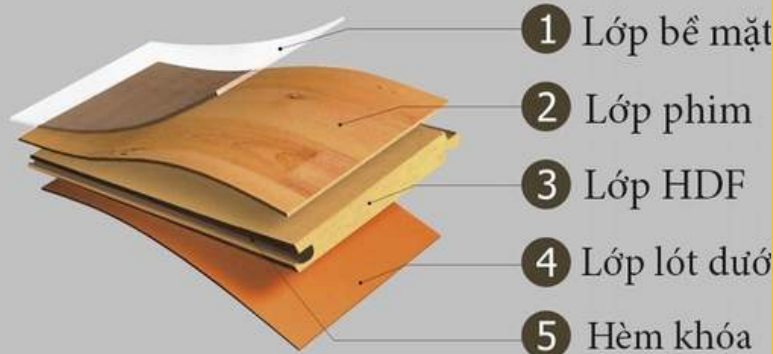

SÀN GỖ CÔNG NGHIỆP LÀ GÌ

- Lớp 1: Lớp phủ bề mặt – Lớp chống trầy xước, chịu lực cho sàn gỗ công nghiệp. Thông thường Honor có tiêu chuẩn AC3, AC4, AC5
- Lớp 2: Lớp vân
- Lớp 3: Lớp cốt gỗ HDF bằng bột gỗ, chịu lực, chống nước
- Lớp 4: Lớp đáy: Cách ẩm, chịu nhiệt và thể hiện thương hiệu
- Ngoài 4 lớp chính thì cấu tạo sàn gỗ công nghiệp còn có hệ thống hèm khóa. Tất cả các loại sàn gỗ công nghiệp đều có sử dụng hèm khóa ở cạnh để thuận tiện cho việc lắp đặt và tháo dỡ sàn gỗ. Bạn có thể lắp đặt sàn gỗ mà không cần dùng đến keo

CHỈ SỐ AC

- AC1 – 900+: Bề mặt có độ chống xước rất thấp, tiêu chuẩn AC1 thường được ít sử dụng.
- AC2 – 1500+: Bề mặt có độ chống xước thấp, ít sử dụng.
- AC3 – 2000+: Bề mặt có độ chống xước khá, có thể ứng dụng vào các hạng mục nội thất, được dùng khá phổ biến.
- AC4 – 4000+: Bề mặt có độ chống xước cực tốt, thích hợp cho mục đích sử dụng dân dụng và công nghiệp.
- AC5 – 6000+: Độ chống xước tốt nhất, thích hợp cho mục đích sử dụng cho mọi hạng mục công trình kiến trúc nội thất công độ bền rất cao.

FORMALDEHYDE

- Tiêu chuẩn E0: Không có chứa chất độc hại.
- Tiêu chuẩn E1: Hàm lượng phát thải của sàn gỗ E1 ở mức 0,005%.
- Sàn gỗ tiêu chuẩn E0, E1 có hàm lượng thấp hơn từ 6 -12 lần so với sàn gỗ tiêu chuẩn E2, E3.