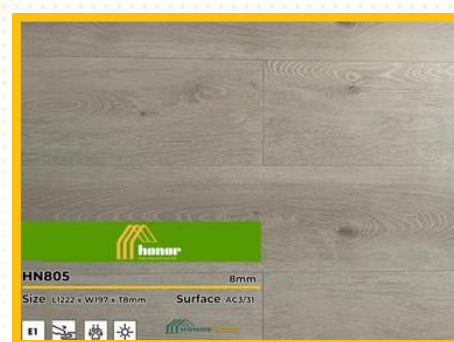

BỀ MẶT EIR CHÂN THẬT

EIR (Embossed-in-register) là công nghệ bề mặt tiên tiến nhất hiện nay sử dụng kỹ thuật dập nổi với mục đích gia tăng giá trị hình ảnh cho sàn gỗ công nghiệp. Chi tiết hơn, bằng công nghệ EIR, hiệu ứng bề mặt được tạo nổi theo đường vân trên bề mặt tấm ván giống từng lớp vân gỗ nhỏ của gỗ tự nhiên.

CÔNG NGHỆ MALAYSIA